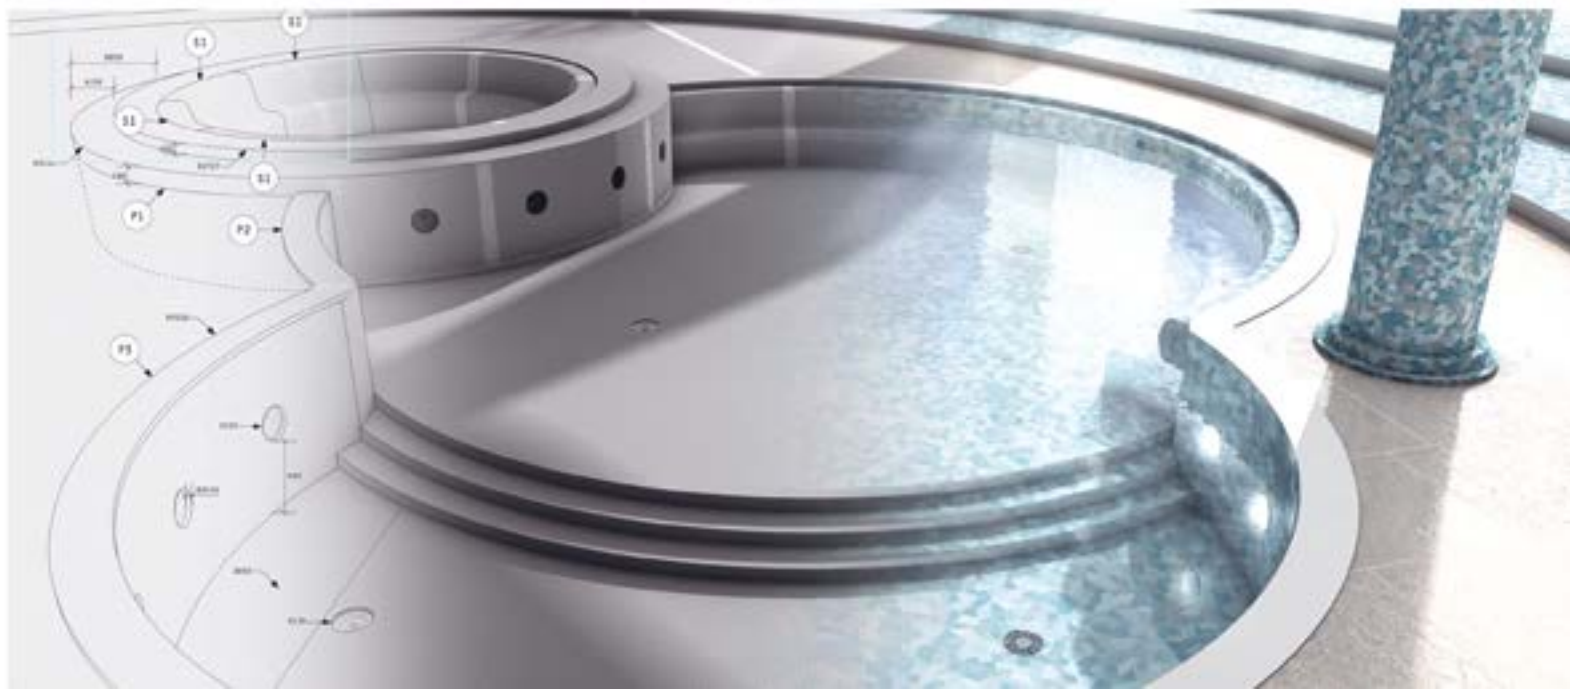

Kronobergsbadet, Pool- & Plattentrepnad AB

Bygga pool med komplett system från Sopro

Byggkonst

DESIGNLÖSNINGAR POOL, SPA & WELLNESS

Med service och produkter från tyska Wedi kan Kakelspecialisten erbjuda unika design- och konceptlösningar till alla typer av pool-, wellness- och spaprojekt. Möjligheterna är i princip oändliga och lämpar sig väldigt väl för att t.ex. bygga pooler med runda former, sittbänkar, olika wellness- och bastulösningar. Fördelarna med konceptlösningar från Wedi är stora och många. Till exempel lätta konstruktioner, enorma designmöjligheter, ett stabilt och våtsäkert underlag för keramisk beklädnad m.m. Barnpoolen i Sundbybergs simhall är ett exempel på en referens med en Wedi lösning.