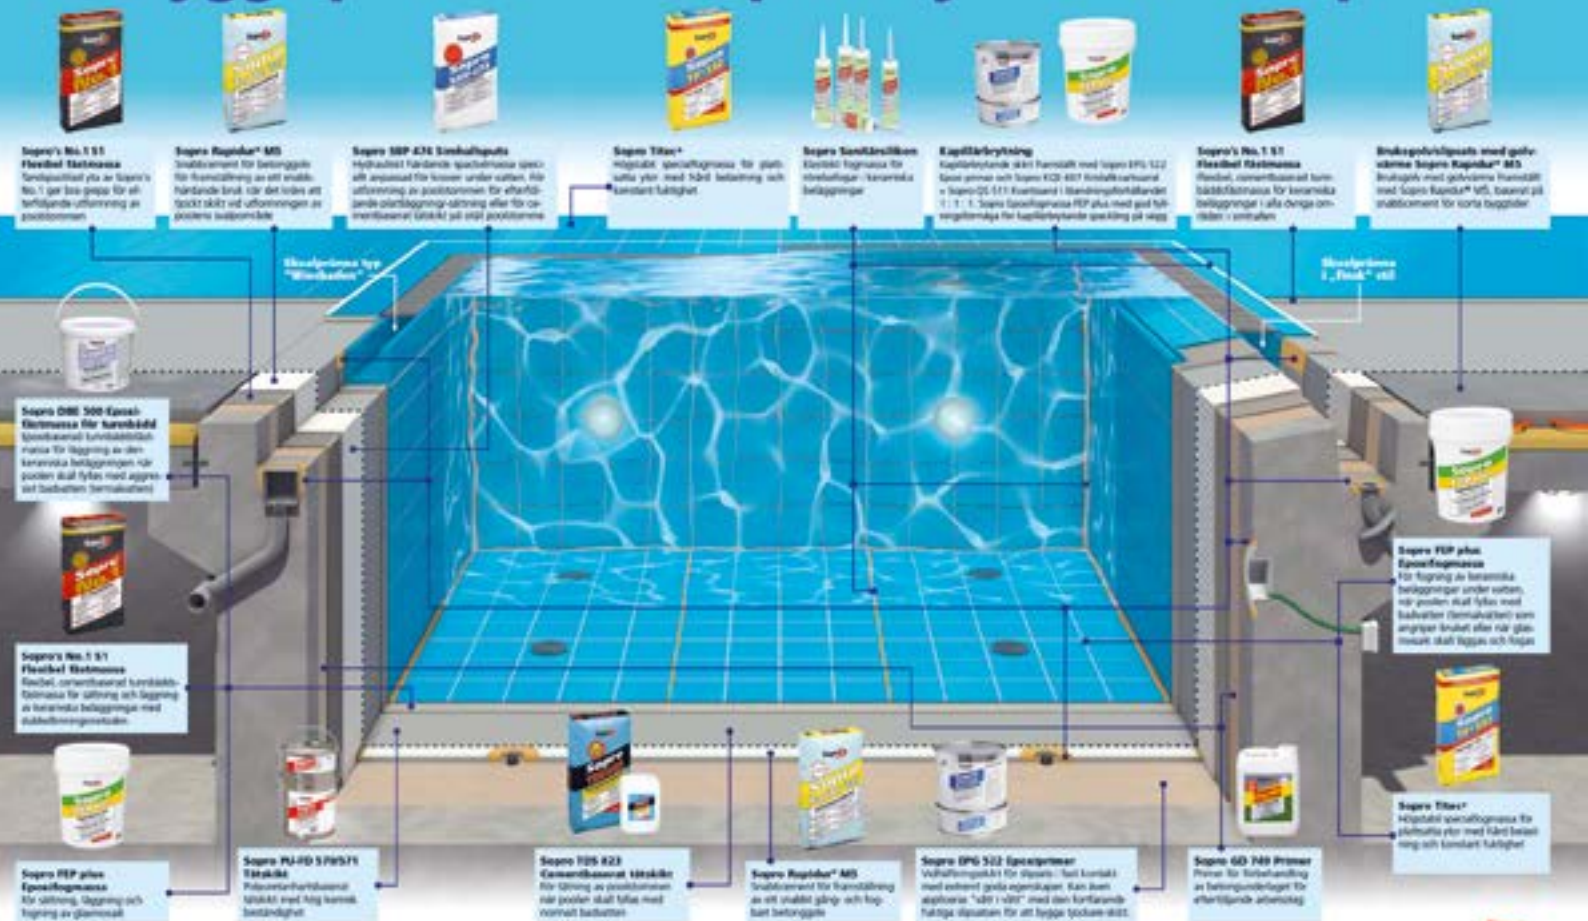

Buchtal

OMKLÄDNINGSRUM

Keramiska plattor passar utmärkt i övriga utrymmen som t ex. omklädningsrum och toaletter i bad- och sportanläggningar. Kakelspecialisten erbjuder ett stort sortiment av lämpliga plattor för denna typ av utrymmen bl. a. från Buchtal.

Omklädningsrum
på SATS Slakthuset

Offentlig toalett
på Friends Arena

Nyhet: serie Shade Cut

SYSTEM LÖSNINGAR

Kakelspecialisten är representant i Sverige för Sopro Bauche- mie, en av Europas ledande tillverkare av produkter inom täckskitssystem, fäst- och fogmedel för plattsättning. Sopro erbjuder kompletta systemlösningar för alla typer bad- och poolanläggningar, wellness- och spa-projekt. I Sopros breda sortiment återfinns alla nödvändiga specialprodukter som behövs för grundarbeten, ev. reparationer, tätskiktsarbeten och plattsättning i den här arten av projekt.

Slutresultaten blir pool-, wellness- och spa-anläggningar som är täta, hållbara och funktionella under lång tid. Sopro's referensprojekt uppgår till tusentals, finns spridda över hela Europa och utgör en bevisbank för kvalitet och funktion över tid.

Kronobergsbadet, Pool- & Plattentrepnad AB

Bygga pool med komplett system från Sopro

Byggkonst

DESIGNLÖSNINGAR POOL, SPA & WELLNESS

Med service och produkter från tyska Wedi kan Kakelspecialisten erbjuda unika design- och konceptlösningar till alla typer av pool-, wellness- och spaprojekt. Möjligheterna är i princip oändliga och lämpar sig väldigt väl för att t.ex. bygga pooler med runda former, sittbänkar, olika wellness- och bastulösningar. Fördelarna med konceptlösningar från Wedi är stora och många. Till exempel lätta konstruktioner, enorma designmöjligheter, ett stabilt och våtsäkert underlag för keramisk beklädnad m.m. Barnpoolen i Sundbybergs simhall är ett exempel på en referens med en Wedi lösning.